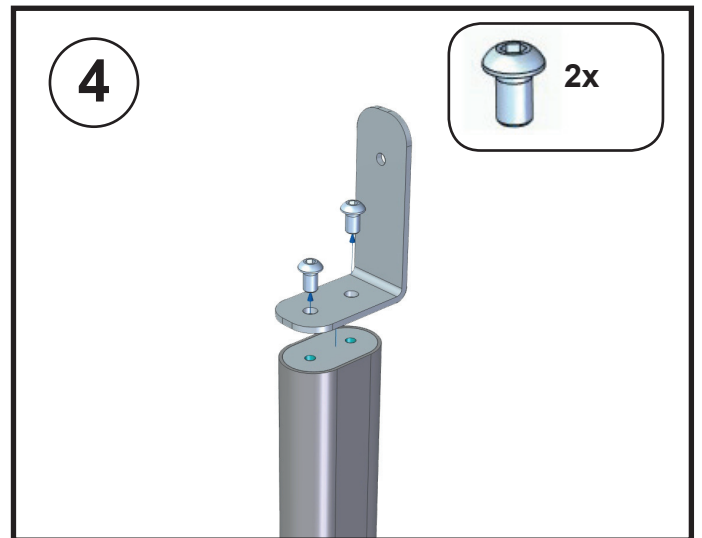

Manual Vebos floorstand Sony BRAVIA Theatre Quad

MOUNTING INSTRUCTIONS - MONTAGE HANDLEIDING - MONTAGE ANLEITUNG -
MODE D'EMPLOI - MANUAL DE INSTRUCCIONES