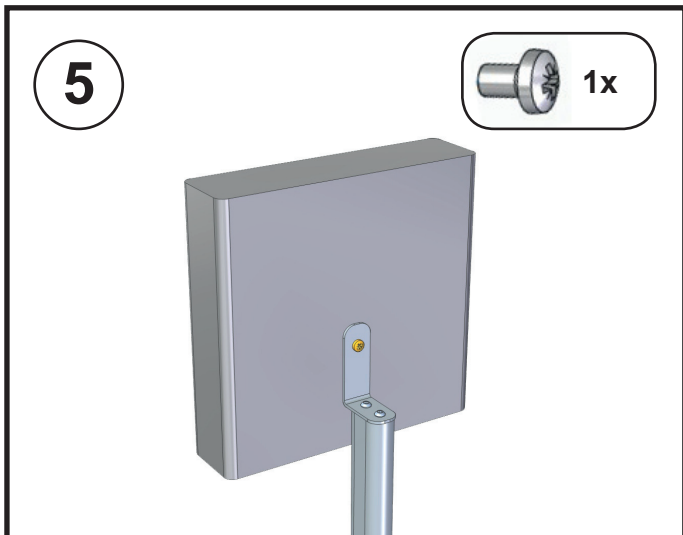

Manual Vebos floorstand Sony BRAVIA Theatre Quad

MOUNTING INSTRUCTIONS - MONTAGE HANDLEIDING - MONTAGE ANLEITUNG -
MODE D'EMPLOI - MANUAL DE INSTRUCCIONES